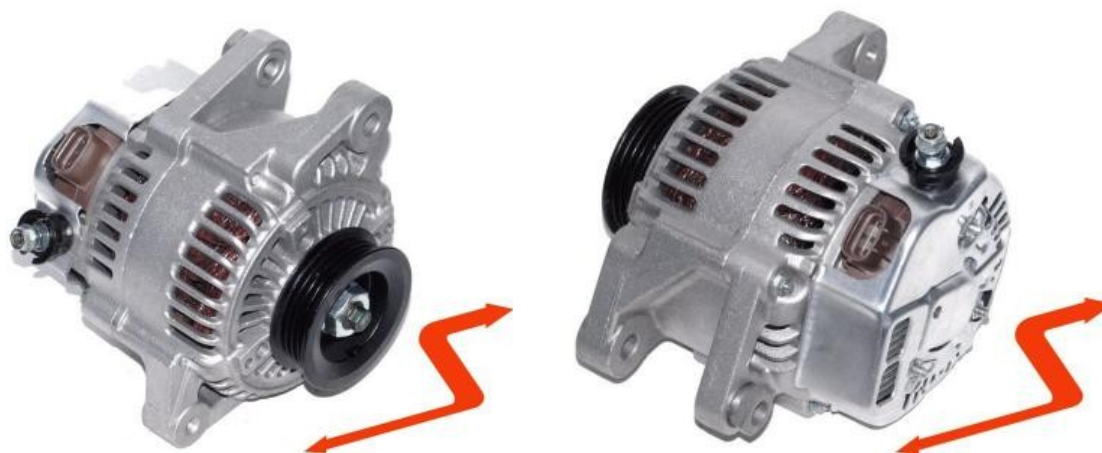

ALT068 Alternator TOYOTA Avensis Corolla

Verso 1.4 - 1.8

Katalog JA1595 JA1595IR JA 1595 27060-21020 102211-1960

Model	Pojemność	Od roku	Do roku	Uwagi
Toyota Avensis	1.6i 16V	10.2000	02.2003	
Toyota Avensis	1.6 VVTi	01.2003		
Toyota Avensis	1.8	01.2003		
Toyota Avensis	1.8i 16V	07.2000	01.2003	
Toyota Corolla	1.4	02.2000	09.2001	
Toyota Corolla	1.4 16V	02.2000	01.2002	
Toyota Corolla	1.6	02.2000	01.2002	
Toyota Corolla Verso	1.6	02.2004		
Toyota Corolla	1.6 16V	02.2000	01.2002	
Toyota Corolla	1.6 VVTi	01.2002		z klimatyzacją
Toyota Corolla Verso	1.6 VVTi	01.2002	05.2004	z klimatyzacją
Toyota Corolla Verso	1.8	02.2004		